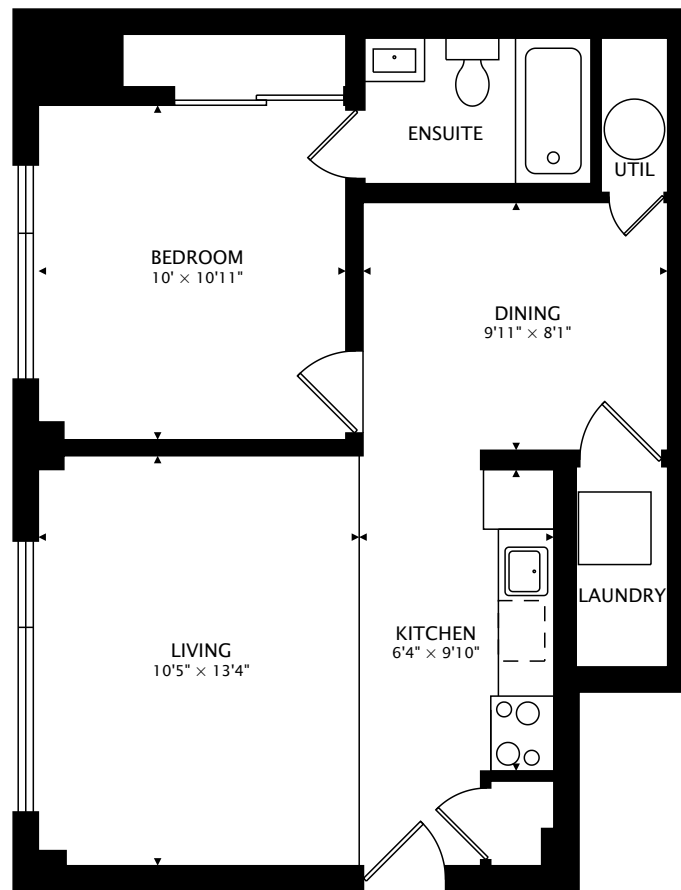

1331 GERRARD ST E #6
TORONTO, ON

640 sq ft