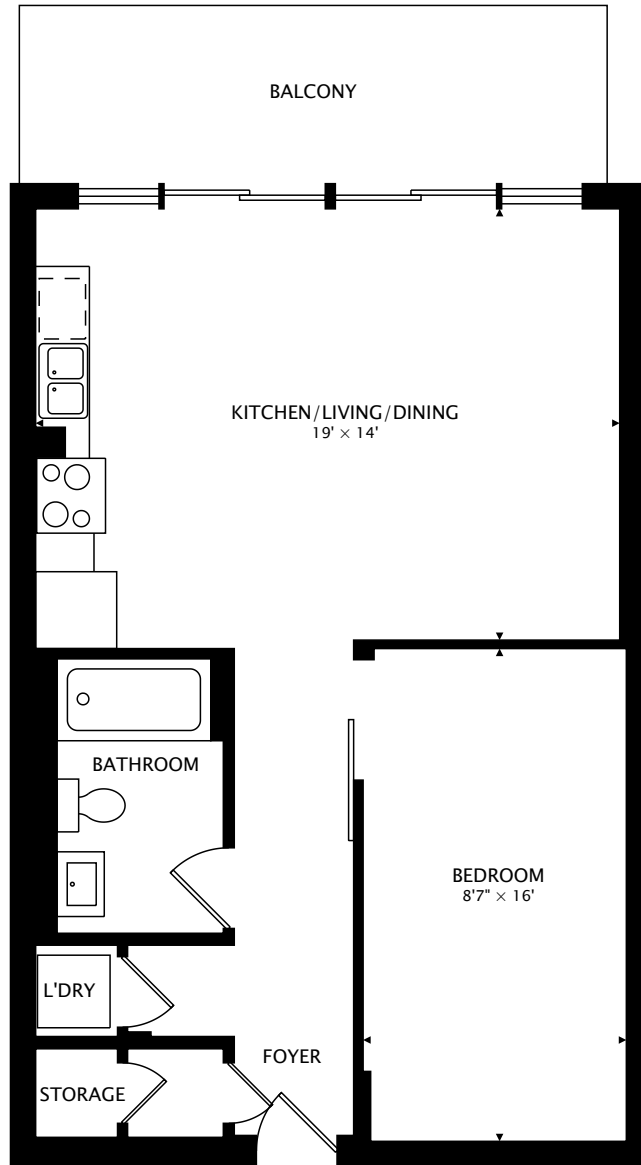

369 SORAUREN AVE #307
TORONTO, ON

642 sq ft + 111 sq ft BALCONY