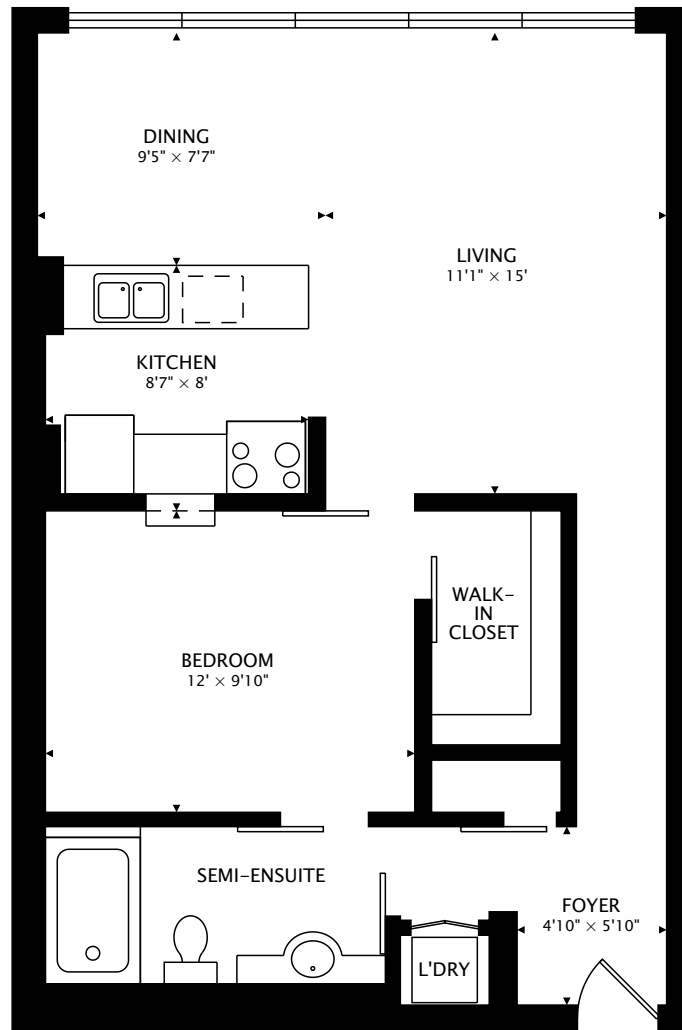

29 CAMDEN #607
TORONTO, ON

709 sq ft