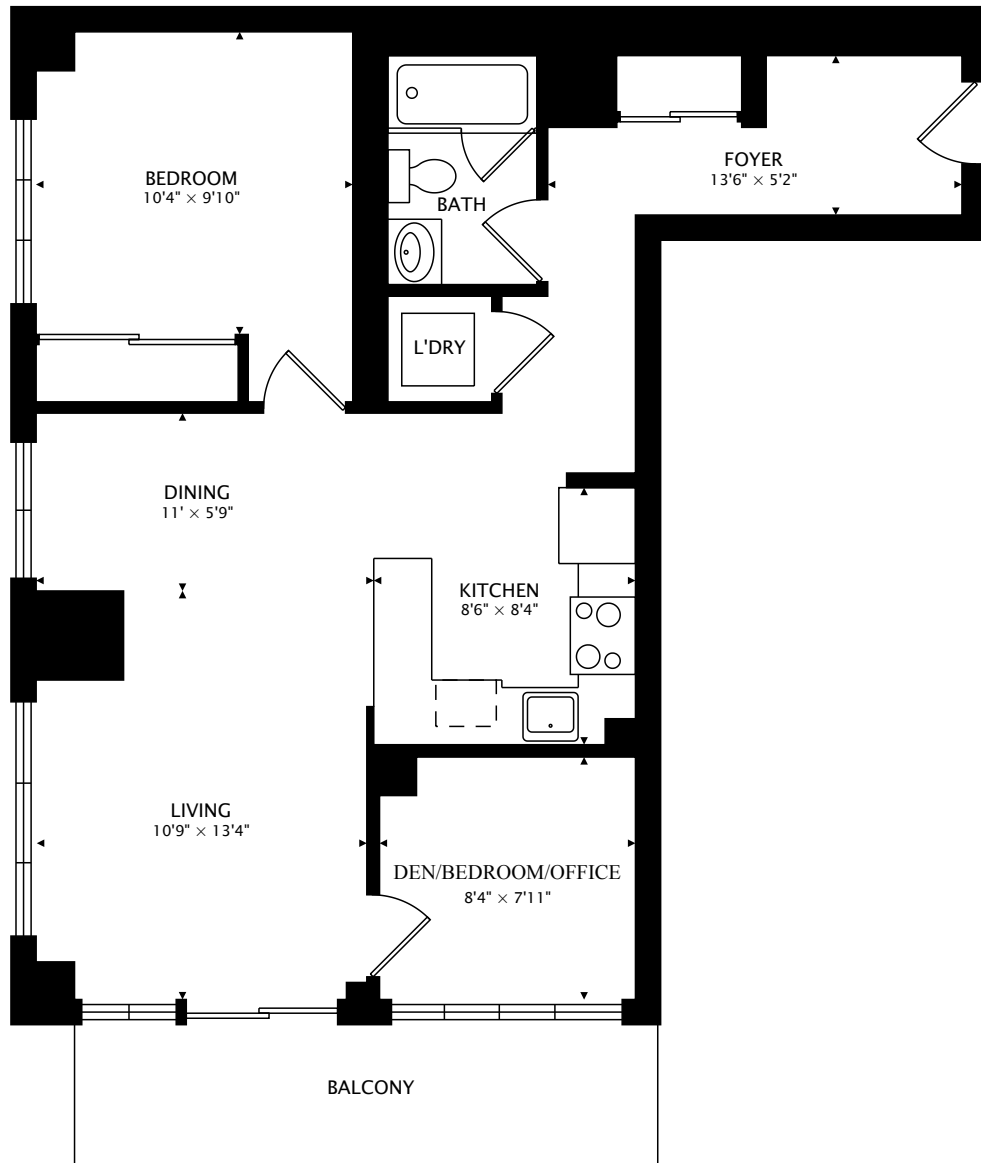

1638 BLOOR ST W #906
TORONTO, ON

754 sq ft + 87 sq ft BALCONY